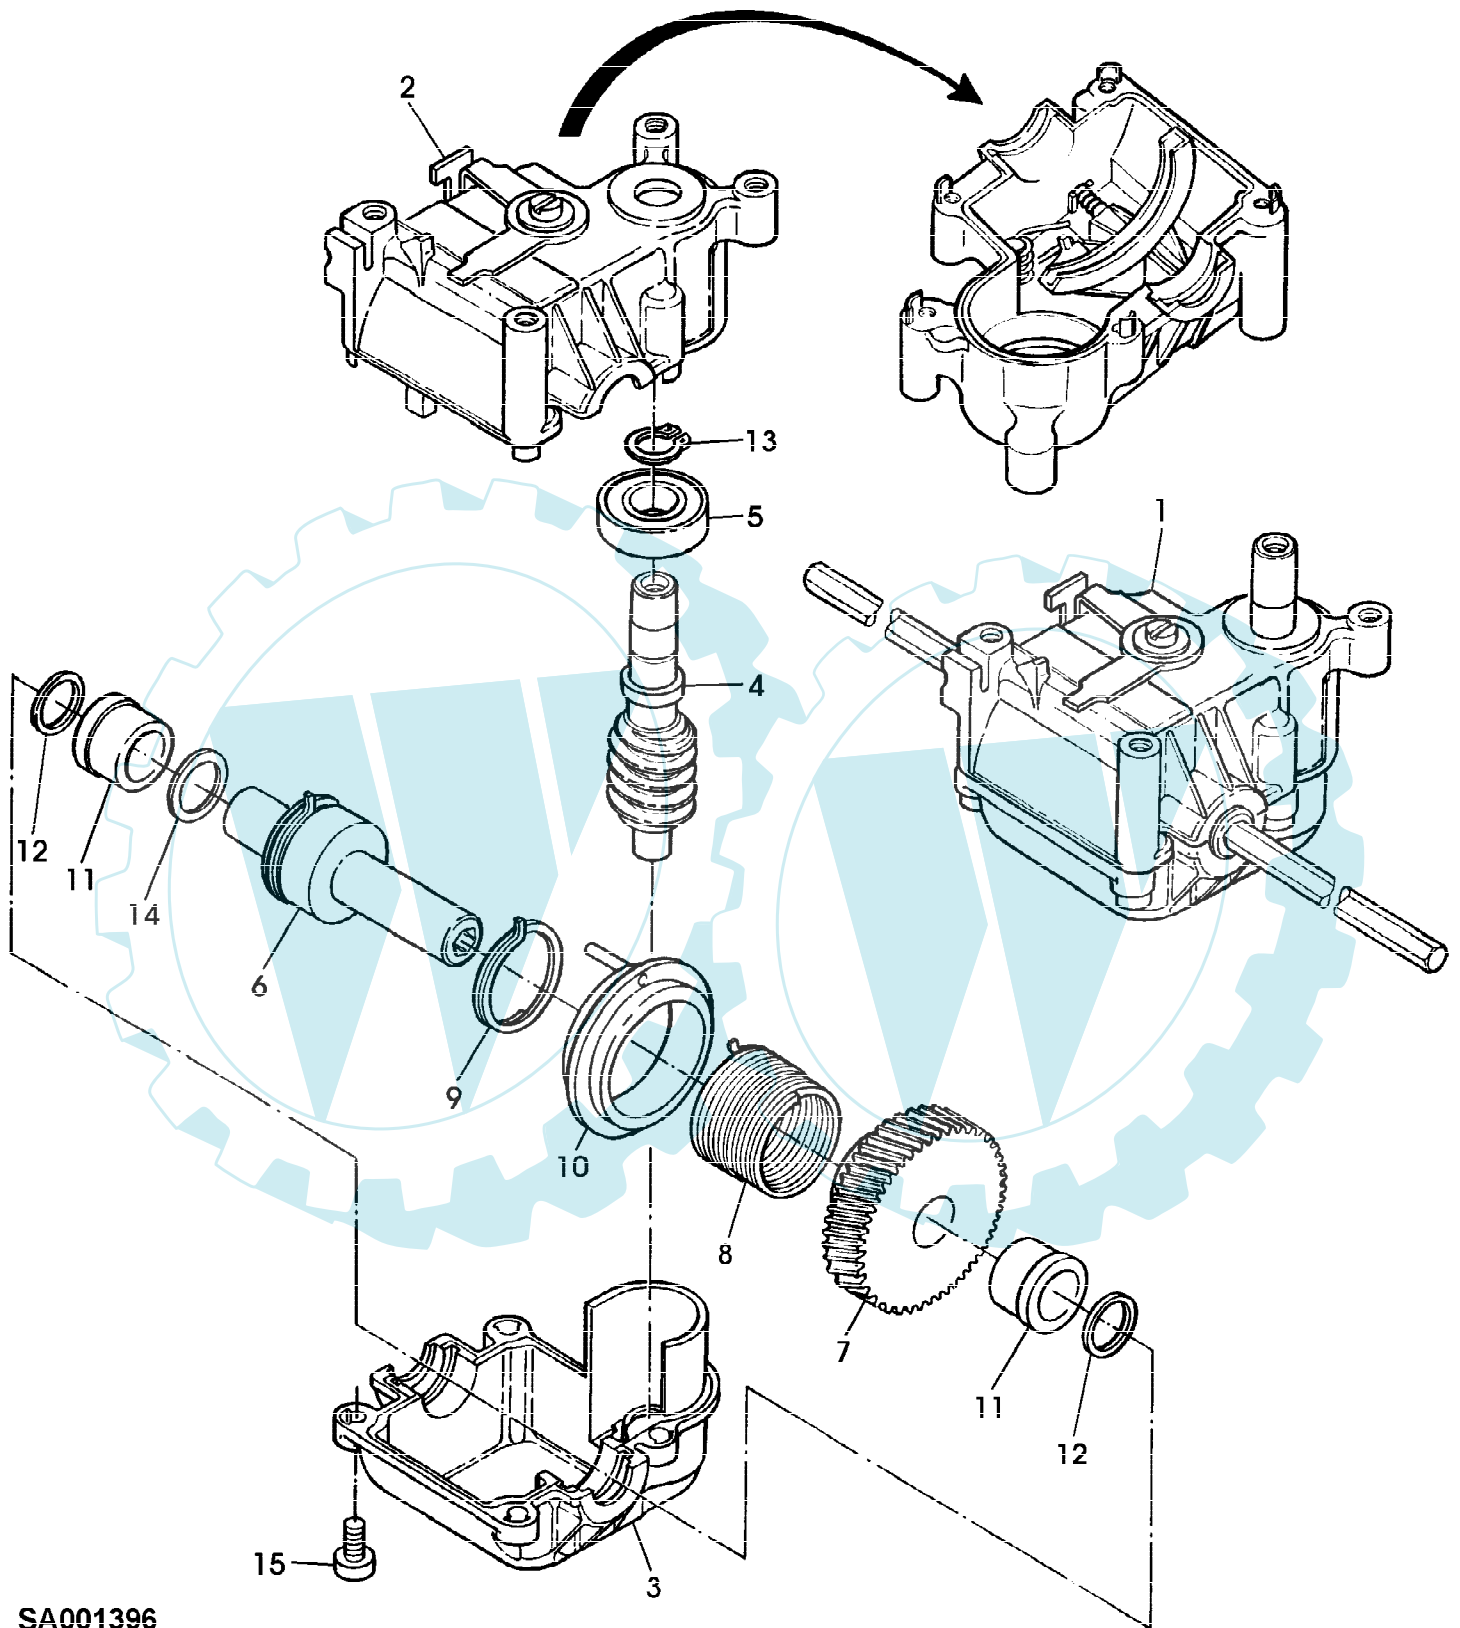

GETRIEBE EDV-NR. SA34286
GETRIEBE 34286 HINTENAUSWURF

SA001396

GETRIEBE EDV-NR. SA34286
 GETRIEBE 34286 HINTENAUSWURF

Reihennummer	Artikelnummer	Menge	Description
1	SA34286	1	GETRIEBE ASSY
2	SA34718	1	GEHAEUSE * UP
3	SA34719	1	GEHAEUSE * LOW
4	SA34720	1	FOERDERSCHNECKE
5	SA18071	1	KUGELLAGER
6	SA34722	1	WELLE
7	SA34723	1	SCHNECKENRAD
8	SA34724	1	FEDER
9	SA34725	1	FEDER
10	SA34726	1	RING
11	SA34727	2	HUELSE
12	SA34728	2	RADIALDICHTRING
13	SA34730	1	KOLBENRING 12X1,5MM
14	SA15871	1	DISTANZSCHEIBE PS 14X20X0,3MM
15	SA34729	5	SCHRAUBE * DG50X18MM
	SA35422	AR	FETT 100G